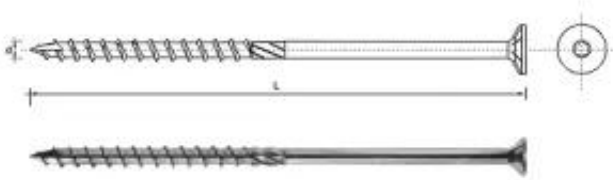

Dane aktualne na dzień: 07-04-2026 19:11

Link do produktu: <https://termix24.pl/wkret-do-drewna-z-lbem-stozkowym-na-torx-670mm-t30-p-16923.html>

## WKREĆ DO DREWNA Z ŁBEM STOŻKOWYM NA TORX 6\*70MM T30

Cena	<b>0,34 zł</b>
Numer katalogowy	<b>SPKS 6*70</b>
Kod producenta	<b>ESEVTG001006000703</b>
Kod EAN	<b>5902134241289</b>
Producent	<b>UN</b>

### Opis produktu

Wkręt PFS+ z łbem stożkowym , T-Drive .

Stal niskowęglowa, hartowana, ocynkowana na kolor biały .

Do mocowania elementów drewnianych, konstrukcji więźby dachowej, płyt wiórowych, płyt typu OSB, elementów z PCV.

Wgłębienie typu Torx, ułatwia wkręcanie w trudne podłoża dzięki specjalnej konstrukcji - frezowany grot .