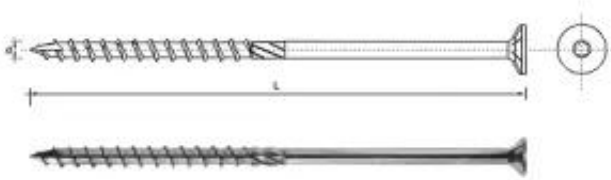

Dane aktualne na dzień: 07-04-2026 19:12

Link do produktu: <https://termix24.pl/wkret-do-drewna-z-lbem-stozkowym-na-torx-690mm-t30-p-16925.html>

## WKREĆ DO DREWNA Z ŁBEM STOŻKOWYM NA TORX 6\*90MM T30

Cena	<b>0,43 zł</b>
Numer katalogowy	<b>SPKS 6*90</b>
Kod producenta	<b>ESEVTG002006000903</b>
Kod EAN	<b>5902134209166</b>
Producent	<b>UN</b>

### Opis produktu

Wkręt PFS+ z łbem stożkowym , T-Drive .

Stal niskowęglowa, hartowana, ocynkowana na kolor biały .

Do mocowania elementów drewnianych, konstrukcji więźby dachowej, płyt wiórowych, płyt typu OSB, elementów z PCV.

Wgłębienie typu Torx, ułatwia wkręcanie w trudne podłoża dzięki specjalnej konstrukcji - frezowany grot .