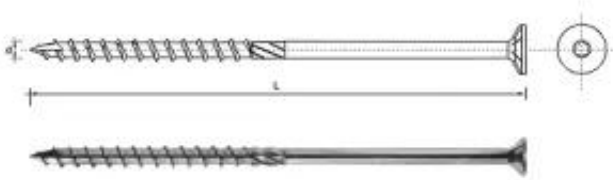

Link do produktu: <https://termix24.pl/wkret-do-drewna-z-lbem-stozkowym-na-torx-8260mm-t40-p-16961.html>

## WKREĆ DO DREWNA Z ŁBEM STOŻKOWYM NA TORX 8\*260MM T40

Cena	<b>2,34 zł</b>
Numer katalogowy	<b>SPKS 8*260</b>
Kod producenta	<b>ESEVTG002008002603</b>
Kod EAN	<b>5902134209371</b>
Producent	<b>UN</b>

### Opis produktu

Wkręt PFS+ z łbem stożkowym , T-Drive .

Stal niskowęglowa, hartowana, ocynkowana na kolor biały.

Do mocowania elementów drewnianych, konstrukcji więźby dachowej, płyt wiórowych, płyt typu OSB, elementów z PCV.

Wgłębienie typu Torx, ułatwia wkręcanie w trudne podłoża dzięki specjalnej konstrukcji - frezowany grot.