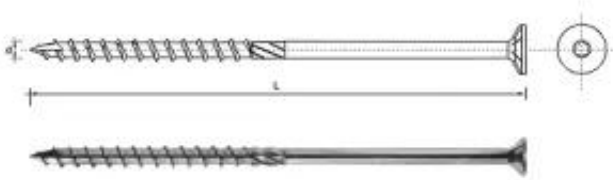

Link do produktu: <https://termix24.pl/wkret-do-drewna-z-lbem-stozkowym-na-torx-8280mm-t40-p-16964.html>

WKREĆ DO DREWNA Z ŁBEM STOŻKOWYM NA TORX 8*280MM T40

Cena	2,74 zł
Numer katalogowy	SPKS 8*280
Kod producenta	ESEVTG001008002803
Kod EAN	5902134241524
Producent	UN

Opis produktu

Wkręt PFS+ z łbem stożkowym , T-Drive .

Stal niskowęglowa, hartowana, ocynkowana na kolor biały .

Do mocowania elementów drewnianych, konstrukcji więźby dachowej, płyt wiórowych, płyt typu OSB, elementów z PCV.

Wgłębienie typu Torx, ułatwia wkręcanie w trudne podłoża dzięki specjalnej konstrukcji - frezowany grot .