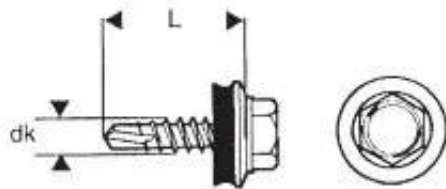

Dane aktualne na dzień: 03-04-2026 09:10

Link do produktu: <https://termix24.pl/wkret-samowiertny-4820mm-ral-6020-p-14473.html>

## WKREŃ SAMOWIERTNY 4.8\*20MM RAL 6020

Cena	<b>19,41 zł</b>
Numer katalogowy	<b>WSB 20 6020G</b>
Kod producenta	<b>P15048200PL6020</b>
Kod EAN	<b>5906718920621</b>
Producent	<b>ETANCO</b>

### Opis produktu

Łącznik wierzący samogwintujący ze stali węglowej utwardzanej powierzchniowo, ocynkowany elektrolitycznie, ze zredukowanym punktem wierzącym, gwintem do drewna oraz łbem sześciokątnym podkładkowym, z zamontowaną podkładką stalową z nawulkanizowanym EPDM.