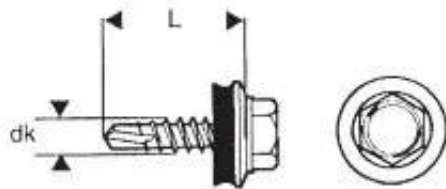

Dane aktualne na dzień: 03-04-2026 11:07

Link do produktu: <https://termix24.pl/wkret-samowiertny-4820mm-ral-6020-p-19098.html>

WKREŃ SAMOWIERTNY 4.8*20MM RAL 6020

Cena	15,65 zł
Numer katalogowy	WSB 20 6020
Kod producenta	632046020L
Kod EAN	5901180189606
Producent	UN

Opis produktu

Łącznik wierzący samogwintujący ze stali węglowej utwardzanej powierzchniowo, ocynkowany elektrolitycznie, ze zredukowanym punktem wierzącym, gwintem do drewna oraz łbem sześciokątnym podkładkowym, z zamontowaną podkładką stalową z nawulkanizowanym EPDM.

Przeznaczone do mocowania cienkich fałdowych blach stalowych o profilu dachowym (blachodachówka) do konstrukcji drewnianej.