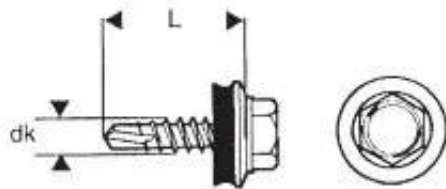

Link do produktu: <https://termix24.pl/wkret-samowiertny-4820mm-ral-7015-p-18921.html>

WKREŃ SAMOWIERTNY 4.8*20MM RAL 7015

| | |
|------------------|----------------------|
| Cena | 22,14 zł |
| Numer katalogowy | WSB 20 7015 |
| Kod producenta | 632047015L |
| Kod EAN | 1000001035246 |
| Producent | ESSVE |

Opis produktu

Łącznik wierzący samogwintujący ze stali węglowej utwardzanej powierzchniowo, ocynkowany elektrolitycznie, ze zredukowanym punktem wierzącym, gwintem do drewna oraz łbem sześciokątnym podkładkowym, z zamontowaną podkładką stalową z nawulkanizowanym EPDM.

Przeznaczone do mocowania cienkich fałdowych blach stalowych o profilu dachowym (blachodachówka) do konstrukcji drewnianej.