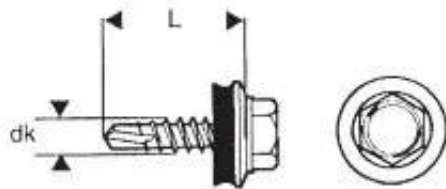

Dane aktualne na dzień: 03-04-2026 12:15

Link do produktu: <https://termix24.pl/wkret-samowiertny-4820mm-ral-7015-p-18921.html>

WKRĘT SAMOWIERTNY 4.8*20MM RAL 7015

Cena	22,14 zł
Numer katalogowy	WSB 20 7015
Kod producenta	632047015L
Kod EAN	1000001035246
Producent	ESSVE

Opis produktu

Łącznik wierzący samogwintujący ze stali węglowej utwardzanej powierzchniowo, ocynkowany elektrolitycznie, ze zredukowanym punktem wierzącym, gwintem do drewna oraz łbem sześciokątnym podkładkowym, z zamontowaną podkładką stalową z nawulkanizowanym EPDM.

Przeznaczone do mocowania cienkich fałdowych blach stalowych o profilu dachowym (blachodachówka) do konstrukcji drewnianej.