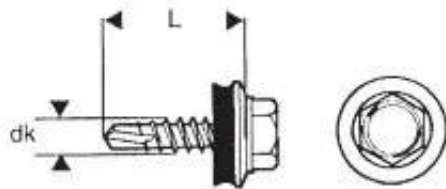

Dane aktualne na dzień: 03-04-2026 10:40

Link do produktu: <https://termix24.pl/wkret-samowiertny-4820mm-ral-7016-p-18922.html>

WKREŃ SAMOWIERTNY 4.8*20MM RAL 7016

Cena	15,65 zł
Numer katalogowy	WSB 20 7016
Kod producenta	632047016L
Kod EAN	5902134404332
Producent	UN

Opis produktu

Łącznik wierzący samogwintujący ze stali węglowej utwardzanej powierzchniowo, ocynkowany elektrolitycznie, ze zredukowanym punktem wierzącym, gwintem do drewna oraz łbem sześciokątnym podkładkowym, z zamontowaną podkładką stalową z nawulkanizowanym EPDM.

Przeznaczone do mocowania cienkich fałdowych blach stalowych o profilu dachowym (blachodachówka) do konstrukcji drewnianej.