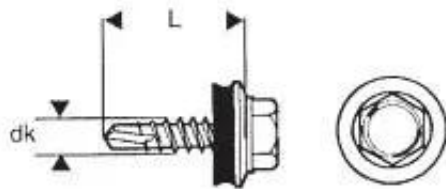

Dane aktualne na dzień: 12-03-2025 21:20

Link do produktu: <https://termix24.pl/wkret-samowiertny-4820mm-ral-7016-p-31992.html>

WKREŃ SAMOWIERTNY 4.8*20MM RAL 7016

Cena	19,41 zł
Numer katalogowy	WSB 20 7016G
Kod producenta	P15048200PL7016
Kod EAN	5906718936479
Producent	UN

Opis produktu

Łącznik wierzący samogwintujący ze stali węglowej utwardzanej powierzchniowo, ocynkowany elektrolitycznie, ze zredukowanym punktem wierzącym, gwintem do drewna oraz łbem sześciokątnym podkładkowym, z zamontowaną podkładką stalową z nawulkanizowanym EPDM.

Przeznaczone do mocowania cienkich fałdowych blach stalowych o profilu dachowym (blachodachówka) do konstrukcji drewnianej.