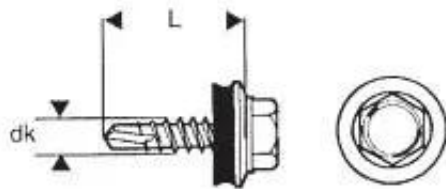

Link do produktu: <https://termix24.pl/wkret-samowiertny-4820mm-ral-7024-p-14474.html>

WKREŃ SAMOWIERTNY 4.8*20MM RAL 7024

Cena	19,41 zł
Numer katalogowy	WSB 20 7024G
Kod producenta	P15048200PL7024
Kod EAN	5906718936493
Producent	UN

Opis produktu

Łącznik wierzący samogwintujący ze stali węglowej utwardzanej powierzchniowo, ocynkowany elektrolitycznie, ze zredukowanym punktem wierzącym, gwintem do drewna oraz łbem sześciokątnym podkładkowym, z zamontowaną podkładką stalową z nawulkanizowanym EPDM.

Przeznaczone do mocowania cienkich fałdowych blach stalowych o profilu dachowym (blachodachówka) do konstrukcji drewnianej.