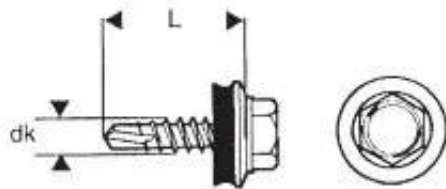

Dane aktualne na dzień: 03-04-2026 12:24

Link do produktu: <https://termix24.pl/wkret-samowiertny-4820mm-ral-7024-p-18924.html>

WKREŃ SAMOWIERTNY 4.8*20MM RAL 7024

Cena	15,65 zł
Numer katalogowy	WSB 20 7024
Kod producenta	632047024L
Kod EAN	5901180189613
Producent	UN

Opis produktu

Łącznik wierzący samogwintujący ze stali węglowej utwardzanej powierzchniowo, ocynkowany elektrolitycznie, ze zredukowanym punktem wierzącym, gwintem do drewna oraz łbem sześciokątnym podkładkowym, z zamontowaną podkładką stalową z nawulkanizowanym EPDM.

Przeznaczone do mocowania cienkich fałdowych blach stalowych o profilu dachowym (blachodachówka) do konstrukcji drewnianej.