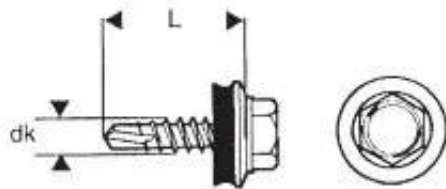

Dane aktualne na dzień: 03-04-2026 12:42

Link do produktu: <https://termix24.pl/wkret-samowiertny-4820mm-ral-9002-p-18937.html>

WKRĘT SAMOWIERTNY 4.8*20MM RAL 9002

Cena	15,65 zł
Numer katalogowy	WSB 20 9002
Kod producenta	632049002L
Kod EAN	5901845900393
Producent	ESSVE

Opis produktu

Łącznik wierzący samogwintujący ze stali węglowej utwardzanej powierzchniowo, ocynkowany elektrolitycznie, ze zredukowanym punktem wierzącym, gwintem do drewna oraz łbem sześciokątnym podkładkowym, z zamontowaną podkładką stalową z nawulkanizowanym EPDM.

Przeznaczone do mocowania cienkich fałdowych blach stalowych o profilu dachowym (blachodachówka) do konstrukcji drewnianej.