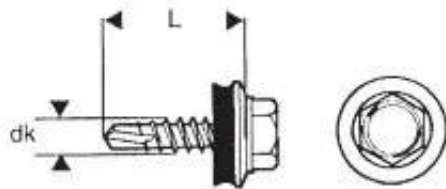

Link do produktu: <https://termix24.pl/wkret-samowiertny-4820mm-ral-9005-p-18938.html>

WKREŃ SAMOWIERTNY 4.8*20MM RAL 9005

Cena	15,65 zł
Numer katalogowy	WSB 20 9005
Kod producenta	632049005L
Kod EAN	5901180189637
Producent	UN

Opis produktu

Łącznik wierzący samogwintujący ze stali węglowej utwardzanej powierzchniowo, ocynkowany elektrolitycznie, ze zredukowanym punktem wierzącym, gwintem do drewna oraz łbem sześciokątnym podkładkowym, z zamontowaną podkładką stalową z nawulkanizowanym EPDM.

Przeznaczone do mocowania cienkich fałdowych blach stalowych o profilu dachowym (blachodachówka) do konstrukcji drewnianej.