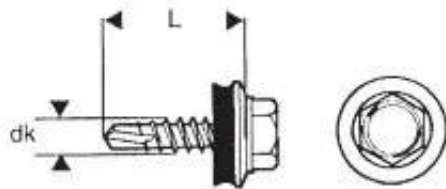

Dane aktualne na dzień: 03-04-2026 13:51

Link do produktu: <https://termix24.pl/wkret-samowiertny-4820mm-ral-9010-p-18941.html>

WKRĘT SAMOWIERTNY 4.8*20MM RAL 9010

Cena	15,65 zł
Numer katalogowy	WSB 20 9010
Kod producenta	632049010L
Kod EAN	5901180189644
Producent	UN

Opis produktu

Łącznik wierzący samogwintujący ze stali węglowej utwardzanej powierzchniowo, ocynkowany elektrolitycznie, ze zredukowanym punktem wierzącym, gwintem do drewna oraz łbem sześciokątnym podkładkowym, z zamontowaną podkładką stalową z nawulkanizowanym EPDM.

Przeznaczone do mocowania cienkich fałdowych blach stalowych o profilu dachowym (blachodachówka) do konstrukcji drewnianej.