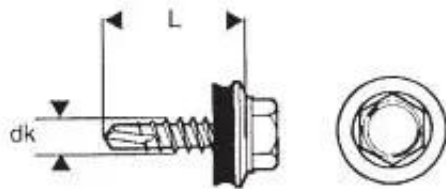

Dane aktualne na dzień: 03-04-2026 10:40

Link do produktu: <https://termix24.pl/wkret-samowiertny-4825mm-ral-7024-p-14463.html>

WKREŃ SAMOWIERTNY 4.8*25MM RAL 7024

Cena	15,65 zł
Numer katalogowy	WSB 25 7024
Kod producenta	WFD-48025-7024
Kod EAN	5907704485186
Producent	UN

Opis produktu

Wkręt samowiercący do mocowania blachodachówki w podłożu drewnianym ,

- najwyższa jakość powłoki lakierniczej o grubości 60-80qm ,
- podkładka gumowa EPDM o grubości 3mm ,
- powłoka cynkowana o grubości minimum 12qm ,
- hartowany z ostrą końcówką samowiercącą.