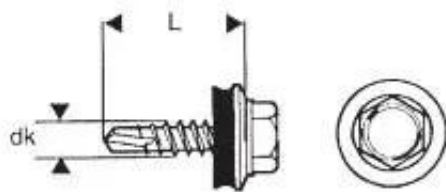

Dane aktualne na dzień: 03-04-2026 11:06

Link do produktu: <https://termix24.pl/wkret-samowiertny-4835mm-ral-3005-p-31392.html>

WKREŃ SAMOWIERTNY 4.8*35MM RAL 3005

Cena	19,41 zł
Numer katalogowy	WSB 35 3005G
Kod producenta	P140350FA3005
Kod EAN	5906718925596
Producent	ETANCO

Opis produktu

Łącznik wierzący samogwintujący ze stali węglowej utwardzanej powierzchniowo, ocynkowany elektrolitycznie, ze zredukowanym punktem wierzącym, gwintem do drewna oraz łbem sześciokątnym podkładowym, z zamontowaną podkładką stalową z nawulkanizowanym EPDM.

Przeznaczone do mocowania cienkich fałdowych blach stalowych o profilu dachowym (blachodachówka) do konstrukcji drewnianej.