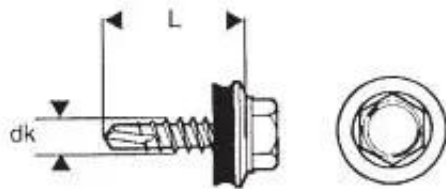

Dane aktualne na dzień: 03-04-2026 12:43

Link do produktu: <https://termix24.pl/wkret-samowiertny-4835mm-ral-3009-p-226.html>

WKRĘT SAMOWIERTNY 4.8*35MM RAL 3009

Cena	15,65 zł
Numer katalogowy	WSB 35 3009
Kod producenta	632243009L
Kod EAN	5902134400990
Producent	UN

Opis produktu

Łącznik wierzący samogwintujący ze stali węglowej utwardzanej powierzchniowo, ocynkowany elektrolitycznie, ze zredukowanym punktem wierzącym, gwintem do drewna oraz łbem sześciokątnym podkładkowym, z zamontowaną podkładką stalową z nawulkanizowanym EPDM.

Przeznaczone do mocowania cienkich fałdowych blach stalowych o profilu dachowym (blachodachówka) do konstrukcji drewnianej.