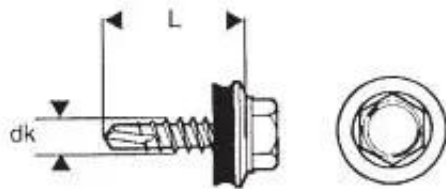

Dane aktualne na dzień: 03-04-2026 13:55

Link do produktu: <https://termix24.pl/wkret-samowiertny-4835mm-ral-3009-p-226.html>

WKRĘT SAMOWIERTNY 4.8*35MM RAL 3009

Cena	15,65 zł
Numer katalogowy	WSB 35 3009
Kod producenta	632243009L
Kod EAN	5902134400990
Producent	UN

Opis produktu

Łącznik wierzący samogwintujący ze stali węglowej utwardzanej powierzchniowo, ocynkowany elektrolitycznie, ze zredukowanym punktem wierzącym, gwintem do drewna oraz łbem sześciokątnym podkładkowym, z zamontowaną podkładką stalową z nawulkanizowanym EPDM.

Przeznaczone do mocowania cienkich fałdowych blach stalowych o profilu dachowym (blachodachówka) do konstrukcji drewnianej.