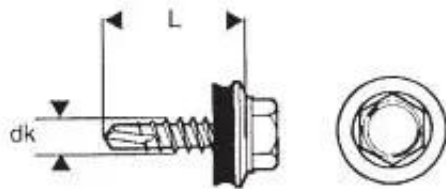

Dane aktualne na dzień: 13-04-2026 01:01

Link do produktu: <https://termix24.pl/wkret-samowiertny-4835mm-ral-5005-p-223.html>

WKRĘT SAMOWIERTNY 4.8*35MM RAL 5005

Cena	14,69 zł
Numer katalogowy	WSB 35 5005
Kod producenta	632245005L
Kod EAN	5907628808603
Producent	UN

Opis produktu

Łącznik wierzący samogwintujący ze stali węglowej utwardzanej powierzchniowo, ocynkowany elektrolitycznie, ze zredukowanym punktem wierzącym, gwintem do drewna oraz łbem sześciokątnym podkładkowym, z zamontowaną podkładką stalową z nawulkanizowanym EPDM.

Przeznaczone do mocowania cienkich fałdowych blach stalowych o profilu dachowym (blachodachówka) do konstrukcji drewnianej.