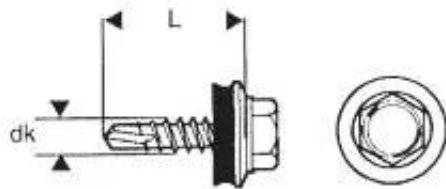

Dane aktualne na dzień: 14-03-2025 18:29

Link do produktu: <https://termix24.pl/wkret-samowiertny-4835mm-ral-5005-p-223.html>

## WKRĘT SAMOWIERTNY 4.8\*35MM RAL 5005

Cena	<b>14,69 zł</b>
Numer katalogowy	<b>WSB 35 5005</b>
Kod producenta	<b>632245005L</b>
Kod EAN	<b>5907628808603</b>
Producent	<b>UN</b>

### Opis produktu

Łącznik wierzący samogwintujący ze stali węglowej utwardzanej powierzchniowo, ocynkowany elektrolitycznie, ze zredukowanym punktem wierzącym, gwintem do drewna oraz łbem sześciokątnym podkładkowym, z zamontowaną podkładką stalową z nawulkanizowanym EPDM.