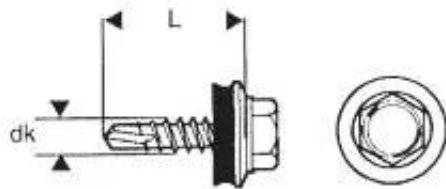

Dane aktualne na dzień: 14-03-2025 18:29

Link do produktu: <https://termix24.pl/wkret-samowiertny-4835mm-ral-5010-p-221.html>

WKREŃ SAMOWIERTNY 4.8*35MM RAL 5010

Cena	14,69 zł
Numer katalogowy	WSB 35 5010
Kod producenta	632245010L
Kod EAN	5907628808610
Producent	UN

Opis produktu

Łącznik wierzący samogwintujący ze stali węglowej utwardzanej powierzchniowo, ocynkowany elektrolitycznie, ze zredukowanym punktem wierzącym, gwintem do drewna oraz łbem sześciokątnym podkładkowym, z zamontowaną podkładką stalową z nawulkanizowanym EPDM.

Przeznaczone do mocowania cienkich fałdowych blach stalowych o profilu dachowym (blachodachówka) do konstrukcji drewnianej.