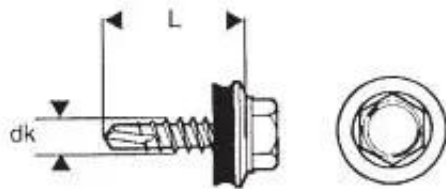

Dane aktualne na dzień: 13-04-2026 02:24

Link do produktu: <https://termix24.pl/wkret-samowiertny-4835mm-ral-5010-p-221.html>

WKRĘT SAMOWIERTNY 4.8*35MM RAL 5010

Cena	14,69 zł
Numer katalogowy	WSB 35 5010
Kod producenta	632245010L
Kod EAN	5907628808610
Producent	UN

Opis produktu

Łącznik wierzący samogwintujący ze stali węglowej utwardzanej powierzchniowo, ocynkowany elektrolitycznie, ze zredukowanym punktem wierzącym, gwintem do drewna oraz łbem sześciokątnym podkładkowym, z zamontowaną podkładką stalową z nawulkanizowanym EPDM.

Przeznaczone do mocowania cienkich fałdowych blach stalowych o profilu dachowym (blachodachówka) do konstrukcji drewnianej.