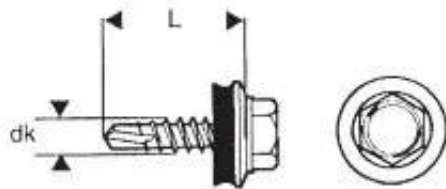

Link do produktu: <https://termix24.pl/wkret-samowiertny-4835mm-ral-6005-p-5434.html>

WKREŃ SAMOWIERTNY 4.8*35MM RAL 6005

Cena	14,69 zł
Numer katalogowy	WSB 35 6005
Kod producenta	632246005L
Kod EAN	5907628808627
Producent	UN

Opis produktu

Łącznik wierzący samogwintujący ze stali węglowej utwardzanej powierzchniowo, ocynkowany elektrolitycznie, ze zredukowanym punktem wierzącym, gwintem do drewna oraz łbem sześciokątnym podkładkowym, z zamontowaną podkładką stalową z nawulkanizowanym EPDM.

Przeznaczone do mocowania cienkich fałdowych blach stalowych o profilu dachowym (blachodachówka) do konstrukcji drewnianej.