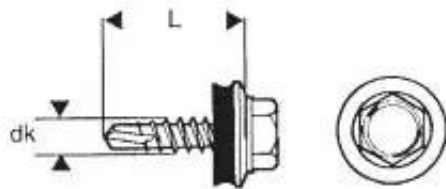

Dane aktualne na dzień: 16-04-2025 15:53

Link do produktu: <https://termix24.pl/wkret-samowiertny-4835mm-ral-6005-p-5434.html>

WKREŃ SAMOWIERTNY 4.8*35MM RAL 6005

Cena	14,69 zł
Numer katalogowy	WSB 35 6005
Kod producenta	632246005L
Kod EAN	5907628808627
Producent	UN

Opis produktu

Łącznik wierzący samogwintujący ze stali węglowej utwardzanej powierzchniowo, ocynkowany elektrolitycznie, ze zredukowanym punktem wierzącym, gwintem do drewna oraz łbem sześciokątnym podkładkowym, z zamontowaną podkładką stalową z nawulkanizowanym EPDM.

Przeznaczone do mocowania cienkich fałdowych blach stalowych o profilu dachowym (blachodachówka) do konstrukcji drewnianej.