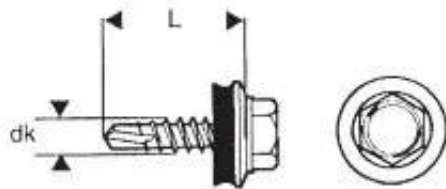

Link do produktu: <https://termix24.pl/wkret-samowiertny-4835mm-ral-6020-p-218.html>

WKRĘT SAMOWIERTNY 4.8*35MM RAL 6020

Cena	14,69 zł
Numer katalogowy	WSB 35 6020
Kod producenta	632246020L
Kod EAN	5901845900089
Producent	UN

Opis produktu

Łącznik wierzący samogwintujący ze stali węglowej utwardzanej powierzchniowo, ocynkowany elektrolitycznie, ze zredukowanym punktem wierzącym, gwintem do drewna oraz łbem sześciokątnym podkładkowym, z zamontowaną podkładką stalową z nawulkanizowanym EPDM.

Przeznaczone do mocowania cienkich fałdowych blach stalowych o profilu dachowym (blachodachówka) do konstrukcji drewnianej.