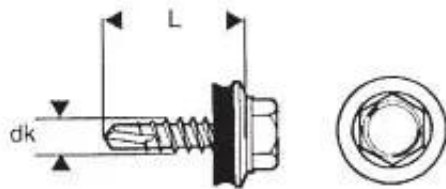

Dane aktualne na dzień: 13-03-2025 03:12

Link do produktu: <https://termix24.pl/wkret-samowiertny-4835mm-ral-7015-p-32480.html>

WKREŃ SAMOWIERTNY 4.8*35MM RAL 7015

Cena	19,41 zł
Numer katalogowy	WSB 35 7015G
Kod producenta	*P14035OFA7015
Kod EAN	5906718926227
Producent	UN

Opis produktu

Łącznik wierzący samogwintujący ze stali węglowej utwardzanej powierzchniowo, ocynkowany elektrolitycznie, ze zredukowanym punktem wierzącym, gwintem do drewna oraz łbem sześciokątnym podkładkowym, z zamontowaną podkładką stalową z nawulkanizowanym EPDM.

Przeznaczone do mocowania cienkich fałdowych blach stalowych o profilu dachowym (blachodachówka) do konstrukcji drewnianej.