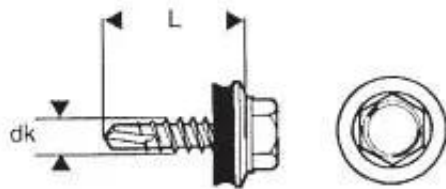

Dane aktualne na dzień: 12-03-2025 21:58

Link do produktu: <https://termix24.pl/wkret-samowiertny-4835mm-ral-7016-p-31382.html>

WKREŃ SAMOWIERTNY 4.8*35MM RAL 7016

Cena	19,41 zł
Numer katalogowy	WSB 35 7016G
Kod producenta	P140350FA7016
Kod EAN	5906718926258
Producent	UN

Opis produktu

Łącznik wierzący samogwintujący ze stali węglowej utwardzanej powierzchniowo, ocynkowany elektrolitycznie, ze zredukowanym punktem wierzącym, gwintem do drewna oraz łbem sześciokątnym podkładkowym, z zamontowaną podkładką stalową z nawulkanizowanym EPDM.

Przeznaczone do mocowania cienkich fałdowych blach stalowych o profilu dachowym (blachodachówka) do konstrukcji drewnianej.