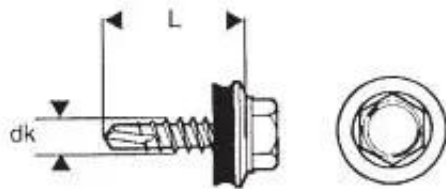

Dane aktualne na dzień: 03-04-2026 12:15

Link do produktu: <https://termix24.pl/wkret-samowiertny-4835mm-ral-7016-p-3572.html>

## WKREŃ SAMOWIERTNY 4.8\*35MM RAL 7016

Cena	<b>15,65 zł</b>
Numer katalogowy	<b>WSB 35 7016</b>
Kod producenta	<b>632247016L</b>
Kod EAN	<b>5907628806654</b>
Producent	<b>UN</b>

### Opis produktu

Łącznik wierzący samogwintujący ze stali węglowej utwardzanej powierzchniowo, ocynkowany elektrolitycznie, ze zredukowanym punktem wierzącym, gwintem do drewna oraz łbem sześciokątnym podkładkowym, z zamontowaną podkładką stalową z nawulkanizowanym EPDM.