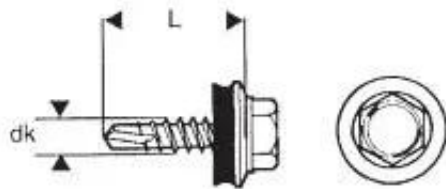

Link do produktu: <https://termix24.pl/wkret-samowiertny-4835mm-ral-7016-p-3572.html>

WKREŃ SAMOWIERTNY 4.8*35MM RAL 7016

Cena	15,65 zł
Numer katalogowy	WSB 35 7016
Kod producenta	632247016L
Kod EAN	5907628806654
Producent	UN

Opis produktu

Łącznik wierzący samogwintujący ze stali węglowej utwardzanej powierzchniowo, ocynkowany elektrolitycznie, ze zredukowanym punktem wierzącym, gwintem do drewna oraz łbem sześciokątnym podkładkowym, z zamontowaną podkładką stalową z nawulkanizowanym EPDM.

Przeznaczone do mocowania cienkich fałdowych blach stalowych o profilu dachowym (blachodachówka) do konstrukcji drewnianej.