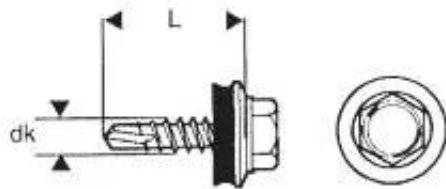

Dane aktualne na dzień: 13-03-2025 02:09

Link do produktu: <https://termix24.pl/wkret-samowiertny-4835mm-ral-7024-p-214.html>

WKRĘT SAMOWIERTNY 4.8*35MM RAL 7024

Cena	15,65 zł
Numer katalogowy	WSB 35 7024
Kod producenta	632247024L
Kod EAN	5902134401195
Producent	UN

Opis produktu

Łącznik wierzący samogwintujący ze stali węglowej utwardzanej powierzchniowo, ocynkowany elektrolitycznie, ze zredukowanym punktem wierzącym, gwintem do drewna oraz łbem sześciokątnym podkładkowym, z zamontowaną podkładką stalową z nawulkanizowanym EPDM.

Przeznaczone do mocowania cienkich fałdowych blach stalowych o profilu dachowym (blachodachówka) do konstrukcji drewnianej.