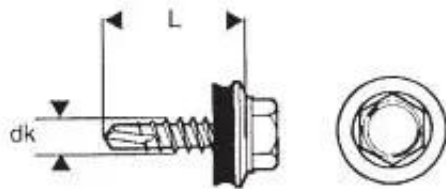

Dane aktualne na dzień: 03-04-2026 12:42

Link do produktu: <https://termix24.pl/wkret-samowiertny-4835mm-ral-7024-p-214.html>

WKRĘT SAMOWIERTNY 4.8*35MM RAL 7024

Cena	15,65 zł
Numer katalogowy	WSB 35 7024
Kod producenta	632247024L
Kod EAN	5902134401195
Producent	UN

Opis produktu

Łącznik wierzący samogwintujący ze stali węglowej utwardzanej powierzchniowo, ocynkowany elektrolitycznie, ze zredukowanym punktem wierzącym, gwintem do drewna oraz łbem sześciokątnym podkładkowym, z zamontowaną podkładką stalową z nawulkanizowanym EPDM.

Przeznaczone do mocowania cienkich fałdowych blach stalowych o profilu dachowym (blachodachówka) do konstrukcji drewnianej.