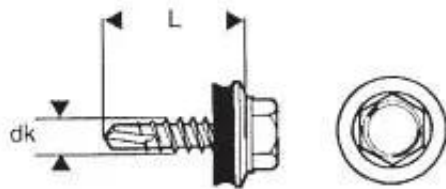

Dane aktualne na dzień: 13-03-2025 01:59

Link do produktu: <https://termix24.pl/wkret-samowiertny-4835mm-ral-7024-p-7172.html>

WKRĘT SAMOWIERTNY 4.8*35MM RAL 7024

Cena	19,41 zł
Numer katalogowy	WSB 35 7024G
Kod producenta	P140350FA7024
Kod EAN	5906718926296
Producent	UN

Opis produktu

Łącznik wierzący samogwintujący ze stali węglowej utwardzanej powierzchniowo, ocynkowany elektrolitycznie, ze zredukowanym punktem wierzącym, gwintem do drewna oraz łbem sześciokątnym podkładowym, z zamontowaną podkładką stalową z nawulkanizowanym EPDM.

Przeznaczone do mocowania cienkich fałdowych blach stalowych o profilu dachowym (blachodachówka) do konstrukcji drewnianej.