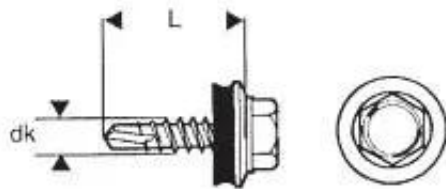

Link do produktu: <https://termix24.pl/wkret-samowiertny-4835mm-ral-7035-p-31383.html>

WKREŃ SAMOWIERTNY 4.8*35MM RAL 7035

Cena	19,41 zł
Numer katalogowy	WSB 35 7035G
Kod producenta	P14035OFA7035
Kod EAN	5906718926326
Producent	UN

Opis produktu

Łącznik wierzący samogwintujący ze stali węglowej utwardzanej powierzchniowo, ocynkowany elektrolitycznie, ze zredukowanym punktem wierzącym, gwintem do drewna oraz łbem sześciokątnym podkładkowym, z zamontowaną podkładką stalową z nawulkanizowanym EPDM.

Przeznaczone do mocowania cienkich fałdowych blach stalowych o profilu dachowym (blachodachówka) do konstrukcji drewnianej.