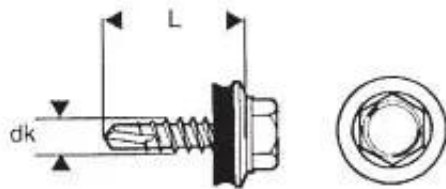

Dane aktualne na dzień: 13-03-2025 00:33

Link do produktu: <https://termix24.pl/wkret-samowiertny-4835mm-ral-9002-p-31385.html>

## WKRĘT SAMOWIERTNY 4.8\*35MM RAL 9002

Cena	<b>19,41 zł</b>
Numer katalogowy	<b>WSB 35 9002G</b>
Kod producenta	<b>P140350FA9002</b>
Kod EAN	<b>5906718926708</b>
Producent	<b>UN</b>

### Opis produktu

Łącznik wierzący samogwintujący ze stali węglowej utwardzanej powierzchniowo, ocynkowany elektrolitycznie, ze zredukowanym punktem wierzącym, gwintem do drewna oraz łbem sześciokątnym podkładkowym, z zamontowaną podkładką stalową z nawulkanizowanym EPDM.