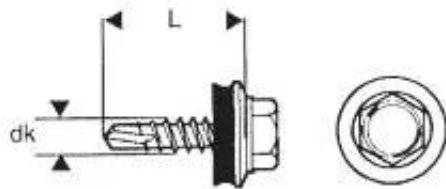

Link do produktu: <https://termix24.pl/wkret-samowiertny-4835mm-ral-9005-p-206.html>

WKRĘT SAMOWIERTNY 4.8*35MM RAL 9005

Cena	15,65 zł
Numer katalogowy	WSB 35 9005
Kod producenta	632249005L
Kod EAN	5902134401188
Producent	UN

Opis produktu

Łącznik wierzący samogwintujący ze stali węglowej utwardzanej powierzchniowo, ocynkowany elektrolitycznie, ze zredukowanym punktem wierzącym, gwintem do drewna oraz łbem sześciokątnym podkładkowym, z zamontowaną podkładką stalową z nawulkanizowanym EPDM.

Przeznaczone do mocowania cienkich fałdowych blach stalowych o profilu dachowym (blachodachówka) do konstrukcji drewnianej.