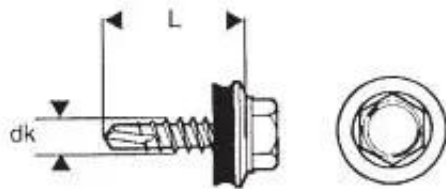

Dane aktualne na dzień: 03-04-2026 11:07

Link do produktu: <https://termix24.pl/wkret-samowiertny-4835mm-ral-9007-p-25462.html>

WKREŃ SAMOWIERTNY 4.8*35MM RAL 9007

Cena	19,41 zł
Numer katalogowy	WSB 35 9007G
Kod producenta	P140350FA9007
Kod EAN	5906718926791
Producent	ETANCO

Opis produktu

Łącznik wierzący samogwintujący ze stali węglowej utwardzanej powierzchniowo, ocynkowany elektrolitycznie, ze zredukowanym punktem wierzącym, gwintem do drewna oraz łbem sześciokątnym podkładkowym, z zamontowaną podkładką stalową z nawulkanizowanym EPDM.

Przeznaczone do mocowania cienkich fałdowych blach stalowych o profilu dachowym (blachodachówka) do konstrukcji drewnianej.