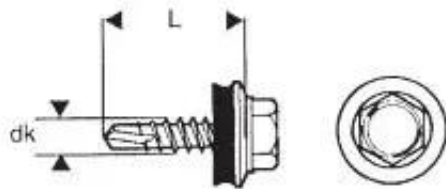

Dane aktualne na dzień: 12-03-2025 21:58

Link do produktu: <https://termix24.pl/wkret-samowiertny-4835mm-ral-9010-p-205.html>

## WKRĘT SAMOWIERTNY 4.8\*35MM RAL 9010

Cena	<b>14,69 zł</b>
Numer katalogowy	<b>WSB 35 9010</b>
Kod producenta	<b>632249010L</b>
Kod EAN	<b>5901180172899</b>
Producent	<b>UN</b>

### Opis produktu

Łącznik wierzący samogwintujący ze stali węglowej utwardzanej powierzchniowo, ocynkowany elektrolitycznie, ze zredukowanym punktem wierzącym, gwintem do drewna oraz łbem sześciokątnym podkładkowym, z zamontowaną podkładką stalową z nawulkanizowanym EPDM.