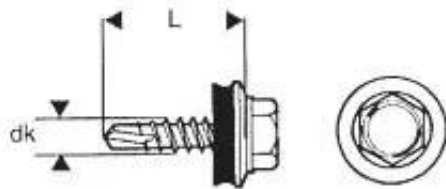

Dane aktualne na dzień: 13-03-2025 01:53

Link do produktu: <https://termix24.pl/wkret-samowiertny-4835mm-ral-9010-p-31388.html>

WKRĘT SAMOWIERTNY 4.8*35MM RAL 9010

Cena	19,41 zł
Numer katalogowy	WSB 35 9010G
Kod producenta	P140350FA9010
Kod EAN	5906718926821
Producent	UN

Opis produktu

Łącznik wierzący samogwintujący ze stali węglowej utwardzanej powierzchniowo, ocynkowany elektrolitycznie, ze zredukowanym punktem wierzącym, gwintem do drewna oraz łbem sześciokątnym podkładkowym, z zamontowaną podkładką stalową z nawulkanizowanym EPDM.

Przeznaczone do mocowania cienkich fałdowych blach stalowych o profilu dachowym (blachodachówka) do konstrukcji drewnianej.