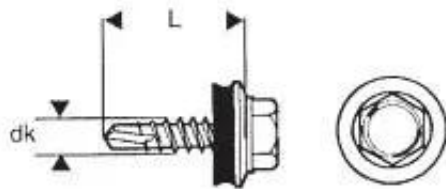

Link do produktu: <https://termix24.pl/wkret-samowiertny-4835mm-ral-9011-p-32483.html>

WKREŃ. SAMOWIERTNY 4.8*35MM RAL 9011

Cena	19,41 zł
Numer katalogowy	WSB 35 9011G
Kod producenta	*P14035OFA9011
Kod EAN	5906718926845
Producent	UN

Opis produktu

Łącznik wierzący samogwintujący ze stali węglowej utwardzanej powierzchniowo, ocynkowany elektrolitycznie, ze zredukowanym punktem wierzącym, gwintem do drewna oraz łbem sześciokątnym podkładkowym, z zamontowaną podkładką stalową z nawulkanizowanym EPDM.

Przeznaczone do mocowania cienkich fałdowych blach stalowych o profilu dachowym (blachodachówka) do konstrukcji drewnianej.