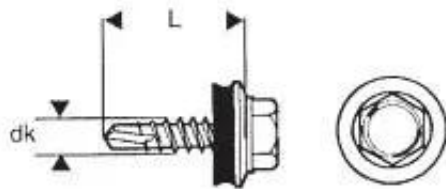

Dane aktualne na dzień: 13-05-2025 03:05

Link do produktu: <https://termix24.pl/wkret-samowiertny-4835mm-ral-9011-p-32483.html>

WKRĘT. SAMOWIERTNY 4.8*35MM RAL 9011

Cena	19,41 zł
Numer katalogowy	WSB 35 9011G
Kod producenta	*P14035OFA9011
Kod EAN	5906718926845
Producent	ETANCO

Opis produktu

Łącznik wierzący samogwintujący ze stali węglowej utwardzanej powierzchniowo, ocynkowany elektrolitycznie, ze zredukowanym punktem wierzącym, gwintem do drewna oraz łbem sześciokątnym podkładkowym, z zamontowaną podkładką stalową z nawulkanizowanym EPDM.

Przeznaczone do mocowania cienkich fałdowych blach stalowych o profilu dachowym (blachodachówka) do konstrukcji drewnianej.