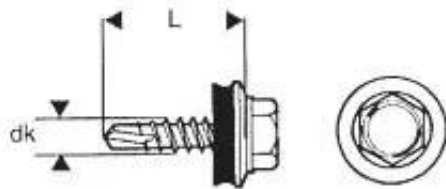

Dane aktualne na dzień: 12-03-2025 22:02

Link do produktu: <https://termix24.pl/wkret-samowiertny-4835mm-ral-9016-p-32482.html>

## WKREŃ SAMOWIERTNY 4.8\*35MM RAL 9016

Cena	<b>19,41 zł</b>
Numer katalogowy	<b>WSB 35 9016G</b>
Kod producenta	<b>*P14035OFA9016</b>
Kod EAN	<b>5906718926852</b>
Producent	<b>UN</b>

### Opis produktu

Łącznik wierzący samogwintujący ze stali węglowej utwardzanej powierzchniowo, ocynkowany elektrolitycznie, ze zredukowanym punktem wierzącym, gwintem do drewna oraz łbem sześciokątnym podkładkowym, z zamontowaną podkładką stalową z nawulkanizowanym EPDM.