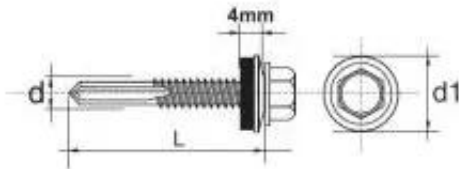

Link do produktu: <https://termix24.pl/wkret-samowiertny-impax-z-epdm-12mm-ocynkowany-5532mm-p-19757.html>

WKREŃ SAMOWIERTNY IMPAX Z EPDM #12MM OCYNKOWANY 5.5*32MM

Cena	28,41 zł
Numer katalogowy	63524 5.5*32
Kod producenta	63524
Kod EAN	5907704426110
Producent	UN

Opis produktu

SAMOWIERCĄCY WKREŃ IMPAX przeznaczony jest do mocowania blach do stalowych konstrukcji nośnych, lekkich profili. Wkręt z podkładką uszczelniającą o średnicy 14 mm powlekana gumą EPDM .

Dane techniczne:

Materiał: utwardzona stal SAE 1022

Pokrycie: ocynkowane min. 12 Å/m

Podkładka powlekana samowulkanizującą się gumą EPDM 14 mm

Główka: główka wkręta 5/16"- 8mm roz. 4,8-5,5

Rozmiar : 5,5x32

Zdolność przewiercenia (mm): 3-12 mm

Głębokość zaczepienia max (mm): 9,0