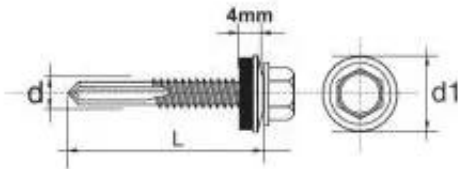

Link do produktu: <https://termix24.pl/wkret-samowiertny-impax-z-epdm-12mm-ocynkowany-5532mm-p-19757.html>

WKREŃ SAMOWIERTNY IMPAX Z EPDM #12MM OCYNKOWANY 5.5*32MM

Cena	28,41 zł
Numer katalogowy	63524 5.5*32
Kod producenta	63524
Kod EAN	5907704426110
Producent	UN

Opis produktu

SAMOWIERCĄCY WKREŃ IMPAX przeznaczony jest do mocowania blach do stalowych konstrukcji nośnych, lekkich profili. Wkręt z podkładką uszczelniającą o średnicy 14 mm powlekana gumą EPDM .

Dane techniczne:

Materiał: utwardzona stal SAE 1022

Pokrycie: ocynkowane min. 12 Å/m

Podkładka powlekana samowulkanizującą się gumą EPDM 14 mm

Główna: główka wkręta 5/16"- 8mm roz. 4,8-5,5

Rozmiar : 5,5x32

Zdolność przewiercenia (mm): 3-12 mm

Głębokość zaczepienia max (mm): 9,0