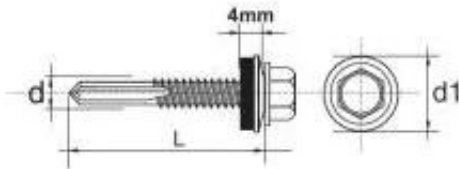

Link do produktu: <https://termix24.pl/wkret-samowiertny-impax-z-epdm-12mm-ocynkowany-5535mm-p-33373.html>

WKREŃ SAMOWIERTNY IMPAX Z EPDM #12MM OCYNKOWANY 5.5*35MM

Cena	52,69 zł
Numer katalogowy	63523 5.5*35
Kod producenta	BF12553514MR
Kod EAN	5901845900843
Producent	UN

Opis produktu

SAMOWIERCĄCY WKREŃ IMPAX przeznaczony jest do mocowania blach do stalowych konstrukcji nośnych, lekkich profili. Wkręt z podkładką uszczelniającą o średnicy 14 mm powlekaną gumą EPDM .

Dane techniczne:

Materiał: utwardzona stal SAE 1022

Pokrycie: ocynkowane min. 12 Å/m

Podkładka powlekana samowulkanizującą się gumą EPDM 14 mm

Główka: główka wkręta 5/16"- 8mm roz. 4,8-5,5

Rozmiar : 5,5x35

Zdolność przewiercenia (mm): 3-12 mm

Głębokość zaczeplenia max (mm): 9,0