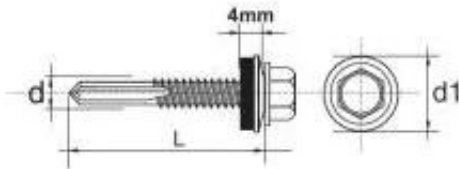

Link do produktu: <https://termix24.pl/wkret-samowiertny-impax-z-epdm-12mm-ral7016-5532mm-p-15902.html>

WKREŃ SAMOWIERTNY IMPAX Z EPDM #12MM RAL7016 5.5*32MM

Cena	71,51 zł
Numer katalogowy	635247016*32
Kod producenta	635247016L
Kod EAN	1000001066653
Producent	ESSVE

Opis produktu

SAMOWIERCĄCY WKREŃ IMPAX przeznaczony jest do mocowania blach do stalowych konstrukcji nośnych, lekkich profili. Wkręt z podkładką uszczelniającą o średnicy 14 mm powlekana gumą EPDM .

Dane techniczne:

Materiał: utwardzona stal SAE 1022

Pokrycie: ocynkowane min. 12 Å/m

Podkładka powlekana samowulkanizującą się gumą EPDM 14 mm

Główka: główka wkręta 5/16"- 8mm roz. 4,8-5,5

Rozmiar : 5,5x32

Zdolność przewiercenia (mm): 3-12 mm

Głębokość zaczeplenia max (mm): 9,0