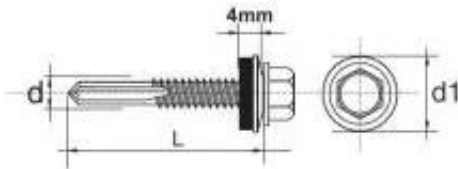

Link do produktu: <https://termix24.pl/wkret-samowiertny-impax-z-epdm-12mm-ral7024-5532mm-p-22381.html>

WKREŃ SAMOWIERTNY IMPAX Z EPDM #12MM RAL7024 5.5*32MM

Cena	49,45 zł
Numer katalogowy	635247024*32
Kod producenta	635247024L
Kod EAN	5907704457473
Producent	UN

Opis produktu

SAMOWIERCĄCY WKREŃ IMPAX przeznaczony jest do mocowania blach do stalowych konstrukcji nośnych, lekkich profili. Wkręt z podkładką uszczelniającą o średnicy 14 mm powlekana gumą EPDM .

Dane techniczne:

Materiał: utwardzona stal SAE 1022

Pokrycie: ocynkowane min. 12 Å/m

Podkładka powlekana samowulkanizującą się gumą EPDM 14 mm

Główka: główka wkręta 5/16"- 8mm roz. 4,8-5,5

Rozmiar : 5,5x32

Zdolność przewiercenia (mm): 3-12 mm

Głębokość zaczepienia max (mm): 9,0