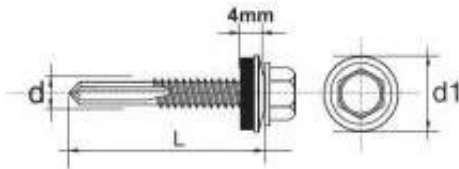

Link do produktu: <https://termix24.pl/wkret-samowiertny-impax-z-epdm-12mm-ral7024-5535mm-p-33367.html>

WKREŃ SAMOWIERTNY IMPAX Z EPDM #12MM RAL7024 5.5*35MM

Cena	53,14 zł
Numer katalogowy	635237024*35
Kod producenta	ESDS12PA1655035R7024
Kod EAN	5901845907200
Producent	UN

Opis produktu

SAMOWIERCĄCY WKREŃ IMPAX przeznaczony jest do mocowania blach do stalowych konstrukcji nośnych, lekkich profili. Wkręt z podkładką uszczelniającą o średnicy 14 mm powlekaną gumą EPDM .

Dane techniczne:

Materiał: utwardzona stal SAE 1022

Pokrycie: ocynkowane min. 12 Å/m

Podkładka powlekana samowulkanizującą się gumą EPDM 14 mm

Główna: główka wkręta 5/16"- 8mm roz. 4,8-5,5

Rozmiar : 5,5x35

Zdolność przewiercenia (mm): 3-12 mm

Głębokość zaczepienia max (mm): 9,0