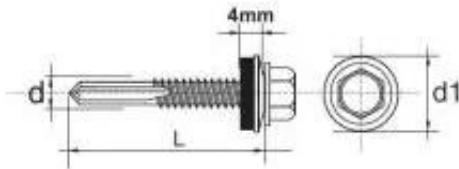

## WKREŃ SAMOWIERTNY IMPAX Z EPDM #12MM RAL8017 5.5\*32MM

Cena	<b>63,25 zł</b>
Numer katalogowy	<b>635248017*32</b>
Kod producenta	<b>635248017L</b>
Kod EAN	-
Producent	<b>ESSVE</b>

### Opis produktu

**SAMOWIERCĄCY WKREŃ IMPAX** przeznaczony jest do mocowania blach do stalowych konstrukcji nośnych, lekkich profili. Wkręt z podkładką uszczelniającą o średnicy 14 mm powlekana gumą EPDM .

#### Dane techniczne:

Materiał: utwardzona stal SAE 1022

Pokrycie: ocynkowane min. 12 Å/m

Podkładka powlekana samowulkanizującą się gumą EPDM 14 mm

Główka: główka wkręta 5/16"- 8mm roz. 4,8-5,5

Rozmiar : 5,5x32

Zdolność przewiercenia (mm): 3-12 mm

Głębokość zaczepienia max (mm): 9,0