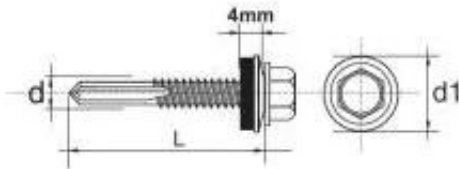

Link do produktu: <https://termix24.pl/wkret-samowiertny-impax-z-epdm-12mm-ral8017-5535mm-p-33368.html>

WKREŃ SAMOWIERTNY IMPAX Z EPDM #12MM RAL8017 5.5*35MM

| | |
|------------------|-----------------------------|
| Cena | 55,57 zł |
| Numer katalogowy | 635238017*35 |
| Kod producenta | ESDS12PA1655035R8017 |
| Kod EAN | 5901845907224 |
| Producent | UN |

Opis produktu

SAMOWIERCĄCY WKREŃ IMPAX przeznaczony jest do mocowania blach do stalowych konstrukcji nośnych, lekkich profili. Wkręt z podkładką uszczelniającą o średnicy 14 mm powlekaną gumą EPDM .

Dane techniczne:

Materiał: utwardzona stal SAE 1022

Pokrycie: ocynkowane min. 12 Å/m

Podkładka powlekana samowulkanizującą się gumą EPDM 14 mm

Główka: główka wkręta 5/16"- 8mm roz. 4,8-5,5

Rozmiar : 5,5x35

Zdolność przewiercenia (mm): 3-12 mm

Głębokość zaczeplenia max (mm): 9,0