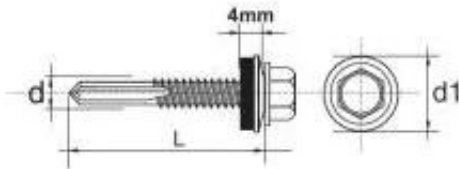

Link do produktu: <https://termix24.pl/wkret-samowiertny-impax-z-epdm-12mm-ral9002-5532mm-p-16373.html>

WKREŃ SAMOWIERTNY IMPAX Z EPDM #12MM RAL9002 5.5*32MM

Cena	71,51 zł
Numer katalogowy	635249002*32
Kod producenta	635249002L
Kod EAN	1000001066295
Producent	ESSVE

Opis produktu

SAMOWIERCĄCY WKREŃ IMPAX przeznaczony jest do mocowania blach do stalowych konstrukcji nośnych, lekkich profili. Wkręt z podkładką uszczelniającą o średnicy 14 mm powlekana gumą EPDM .

Dane techniczne:

Materiał: utwardzona stal SAE 1022

Pokrycie: ocynkowane min. 12 Å/m

Podkładka powlekana samowulkanizującą się gumą EPDM 14 mm

Główka: główka wkręta 5/16"- 8mm roz. 4,8-5,5

Rozmiar : 5,5x32

Zdolność przewiercenia (mm): 3-12 mm

Głębokość zaczepienia max (mm): 9,0