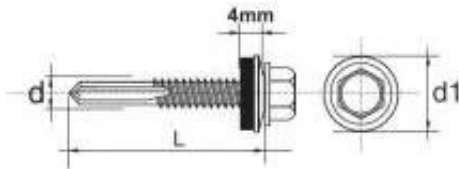

## WKREŃ SAMOWIERTNY IMPAX Z EPDM #12MM RAL9002 5.5\*35MM

Cena	<b>61,55 zł</b>
Numer katalogowy	<b>635239002*35</b>
Kod producenta	<b>BF12553514MR9002</b>
Kod EAN	<b>5901845943956</b>
Producent	<b>UN</b>

### Opis produktu

**SAMOWIERCĄCY WKREŃ IMPAX** przeznaczony jest do mocowania blach do stalowych konstrukcji nośnych, lekkich profili. Wkręt z podkładką uszczelniającą o średnicy 14 mm powlekaną gumą EPDM .

#### Dane techniczne:

Materiał: utwardzona stal SAE 1022

Pokrycie: ocynkowane min. 12 Å/m

Podkładka powlekana samowulkanizującą się gumą EPDM 14 mm

Główka: główka wkręta 5/16"- 8mm roz. 4,8-5,5

Rozmiar : 5,5x35

Zdolność przewiercenia (mm): 3-12 mm

Głębokość zaczeplenia max (mm): 9,0