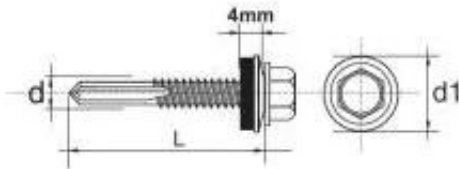

## WKREŃ SAMOWIERTNY IMPAX Z EPDM #12MM RAL9003 5.5\*32MM

Cena	<b>34,46 zł</b>
Numer katalogowy	<b>635249003*32</b>
Kod producenta	<b>WSS-55032-9003</b>
Kod EAN	<b>5907704480426</b>
Producent	<b>UN</b>

### Opis produktu

P>**SAMOWIERCĄCY WKREŃ IMPAX** przeznaczony jest do mocowania blach do stalowych konstrukcji nośnych, lekkich profili. Wkręt z podkładką uszczelniającą o średnicy 14 mm powlekana gumą EPDM .

#### Dane techniczne:

Materiał: utwardzona stal SAE 1022

Pokrycie: ocynkowane min. 12 Å/m

Podkładka powlekana samowulkanizującą się gumą EPDM 14 mm

Główna: główka wkręta 5/16" - 8mm roz. 4,8-5,5

Rozmiar : 5,5x32

Zdolność przewiercenia (mm): 3-12 mm

Głębokość zaczepienia max (mm): 9,0