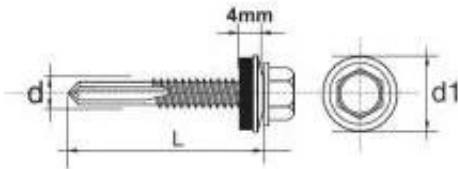

Link do produktu: <https://termix24.pl/wkret-samowiertny-impax-z-epdm-12mm-ral9006-5535mm-p-33372.html>

WKREŃ SAMOWIERTNY IMPAX Z EPDM #12MM RAL9006 5.5*35MM

Cena	53,14 zł
Numer katalogowy	635239006*35
Kod producenta	ESDS12PA1655035R9006
Kod EAN	5901845924078
Producent	UN

Opis produktu

SAMOWIERCĄCY WKREŃ IMPAX przeznaczony jest do mocowania blach do stalowych konstrukcji nośnych, lekkich profili. Wkręt z podkładką uszczelniającą o średnicy 14 mm powlekaną gumą EPDM .

Dane techniczne:

Materiał: utwardzona stal SAE 1022

Pokrycie: ocynkowane min. 12 Å/m

Podkładka powlekana samowulkanizującą się gumą EPDM 14 mm

Główna: główka wkręta 5/16"- 8mm roz. 4,8-5,5

Rozmiar : 5,5x35

Zdolność przewiercenia (mm): 3-12 mm

Głębokość zaczepienia max (mm): 9,0