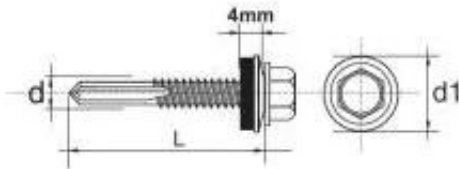

## WKREŃ SAMOWIERTNY IMPAX Z EPDM #12MM RAL9006 5.5\*35MM

Cena	<b>55,57 zł</b>
Numer katalogowy	<b>635239006*35</b>
Kod producenta	<b>ESDS12PA1655035R9006</b>
Kod EAN	<b>5901845924078</b>
Producent	<b>UN</b>

### Opis produktu

**SAMOWIERCĄCY WKREŃ IMPAX** przeznaczony jest do mocowania blach do stalowych konstrukcji nośnych, lekkich profili. Wkręt z podkładką uszczelniającą o średnicy 14 mm powlekaną gumą EPDM .

#### Dane techniczne:

Materiał: utwardzona stal SAE 1022

Pokrycie: ocynkowane min. 12 Å/m

Podkładka powlekana samowulkanizującą się gumą EPDM 14 mm

Główka: główka wkręta 5/16"- 8mm roz. 4,8-5,5

Rozmiar : 5,5x35

Zdolność przewiercenia (mm): 3-12 mm

Głębokość zaczeplenia max (mm): 9,0