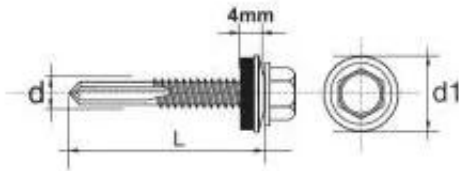

Link do produktu: <https://termix24.pl/wkret-samowiertny-impax-z-epdm-12mm-ral9011-5535mm-p-33371.html>

WKREŃ SAMOWIERTNY IMPAX Z EPDM #12MM RAL9011 5.5*35MM

Cena	61,55 zł
Numer katalogowy	635239011*35
Kod producenta	BF12553514MR9011
Kod EAN	5901845960755
Producent	UN

Opis produktu

SAMOWIERCĄCY WKREŃ IMPAX przeznaczony jest do mocowania blach do stalowych konstrukcji nośnych, lekkich profili. Wkręt z podkładką uszczelniającą o średnicy 14 mm powlekaną gumą EPDM .

Dane techniczne:

Materiał: utwardzona stal SAE 1022

Pokrycie: ocynkowane min. 12 Å/m

Podkładka powlekana samowulkanizującą się gumą EPDM 14 mm

Główna: główka wkręta 5/16"- 8mm roz. 4,8-5,5

Rozmiar : 5,5x35

Zdolność przewiercenia (mm): 3-12 mm

Głębokość zaczepienia max (mm): 9,0