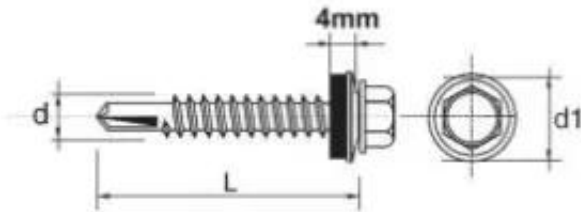

Link do produktu: <https://termix24.pl/wkret-samowiertny-impax-z-epdm-30mm-ral9006-4822mm-p-50861.html>

WKREŃ SAMOWIERTNY IMPAX Z EPDM #3.0MM RAL9006 4.8*22MM

Cena	33,06 zł
Numer katalogowy	635229006*22
Kod producenta	BF3482214R9006
Kod EAN	5901845944625
Producent	UN

Opis produktu

SAMOWIERCĄCY WKREŃ IMPAX przeznaczony jest do mocowania blach do stalowych konstrukcji nośnych, lekkich profili.

Wkręty z podkładką uszczelniającą o średnicy 14 mm powlekana gumą EPDM.

Dane techniczne :

Materiał: utwardzona stal SAE 1022

Pokrycie : ocynkowane min. 12 Å/m

Podkładka powlekana samowulkanizującą się gumą EPDM 14 mm

Główna : główka wkręta 5/16" roz. 4,8-5,5

Rozmiar : 4,8x22 mm

Zdolność przewiercenia (mm) : 1,5-3,0 mm

Głębokość zaczepienia max (mm) : 10,0