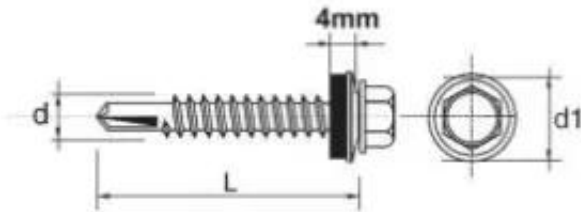

Link do produktu: <https://termix24.pl/wkret-samowiertny-impax-z-epdm-35mm-ral5010-4819mm-p-15732.html>

WKREŃ SAMOWIERTNY IMPAX Z EPDM #3.5MM RAL5010 4.8*19MM

Cena	29,21 zł
Numer katalogowy	635205010*19
Kod producenta	635205010L
Kod EAN	5906718934482
Producent	ESSVE

Opis produktu

SAMOWIERCĄCY WKREŃ IMPAX przeznaczony jest do mocowania blach do stalowych konstrukcji nośnych, lekkich profili.

Wkręty z podkładką uszczelniającą o średnicy 14 mm powlekana gumą EPDM.

Dane techniczne :

Materiał: utwardzona stal SAE 1022

Pokrycie : ocynkowane min. 12 Å/m

Podkładka powlekana samowulkanizującą się gumą EPDM 14 mm

Główna : główka wkręta 5/16" roz. 4,8-5,5

Rozmiar : 4,8×19 mm

Zdolność przewiercenia (mm) : 1,5-3,5 mm

Głębokość zaczepienia max (mm) : 10,0