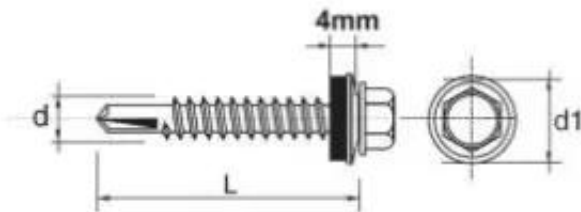

Link do produktu: <https://termix24.pl/wkret-samowiertny-impax-z-epdm-35mm-ral8004-4819mm-p-15738.html>

WKREŃ SAMOWIERTNY IMPAX Z EPDM #3.5MM RAL8004 4.8*19MM

Cena	30,77 zł
Numer katalogowy	635208004*19
Kod producenta	635208004L
Kod EAN	5906718935045
Producent	UN

Opis produktu

SAMOWIERCĄCY WKREŃ IMPAX przeznaczony jest do mocowania blach do stalowych konstrukcji nośnych , lekkich profili .

Wkręty z podkładką uszczelniającą o średnicy 14 mm powlekana gumą EPDM .

Dane techniczne :

Materiał: utwardzona stal SAE 1022

Pokrycie : ocynkowane min. 12 Å/m

Podkładka powlekana samowulkanizującą się gumą EPDM 14 mm

Główna : główka wkręta 5/16" roz. 4,8-5,5

Rozmiar : 4,8×19 mm

Zdolność przewiercenia (mm) : 1,5-3,5 mm

Głębokość zaczepienia max (mm) : 10,0