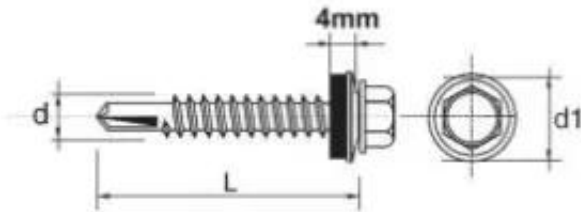

Link do produktu: <https://termix24.pl/wkret-samowiertny-impax-z-epdm-35mm-ral9002-4819mm-p-15741.html>

WKREŃ SAMOWIERTNY IMPAX Z EPDM #3.5MM RAL9002 4.8*19MM

Cena	29,21 zł
Numer katalogowy	635209002*19
Kod producenta	635209002L
Kod EAN	5906718935212
Producent	ESSVE

Opis produktu

SAMOWIERCĄCY WKREŃ IMPAX przeznaczony jest do mocowania blach do stalowych konstrukcji nośnych, lekkich profili.

Wkręty z podkładką uszczelniającą o średnicy 14 mm powlekana gumą EPDM.

Dane techniczne :

Materiał: utwardzona stal SAE 1022

Pokrycie : ocynkowane min. 12 Å/m

Podkładka powlekana samowulkanizującą się gumą EPDM 14 mm

Główna : główka wkręta 5/16" roz. 4,8-5,5

Rozmiar : 4,8×19 mm

Zdolność przewiercenia (mm) : 1,5-3,5 mm

Głębokość zaczepienia max (mm) : 10,0